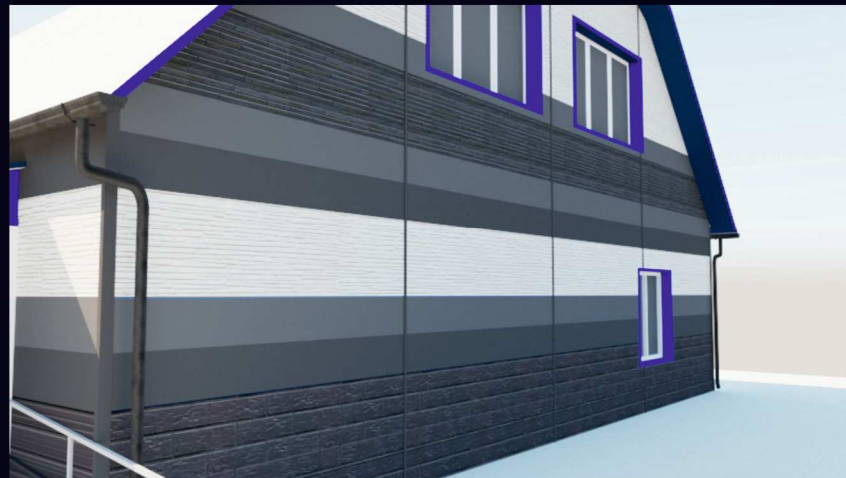

камень темно-серый
камень белый
Д1 темно-серый
Д1 серый
крупнозернистый
кирпич серый