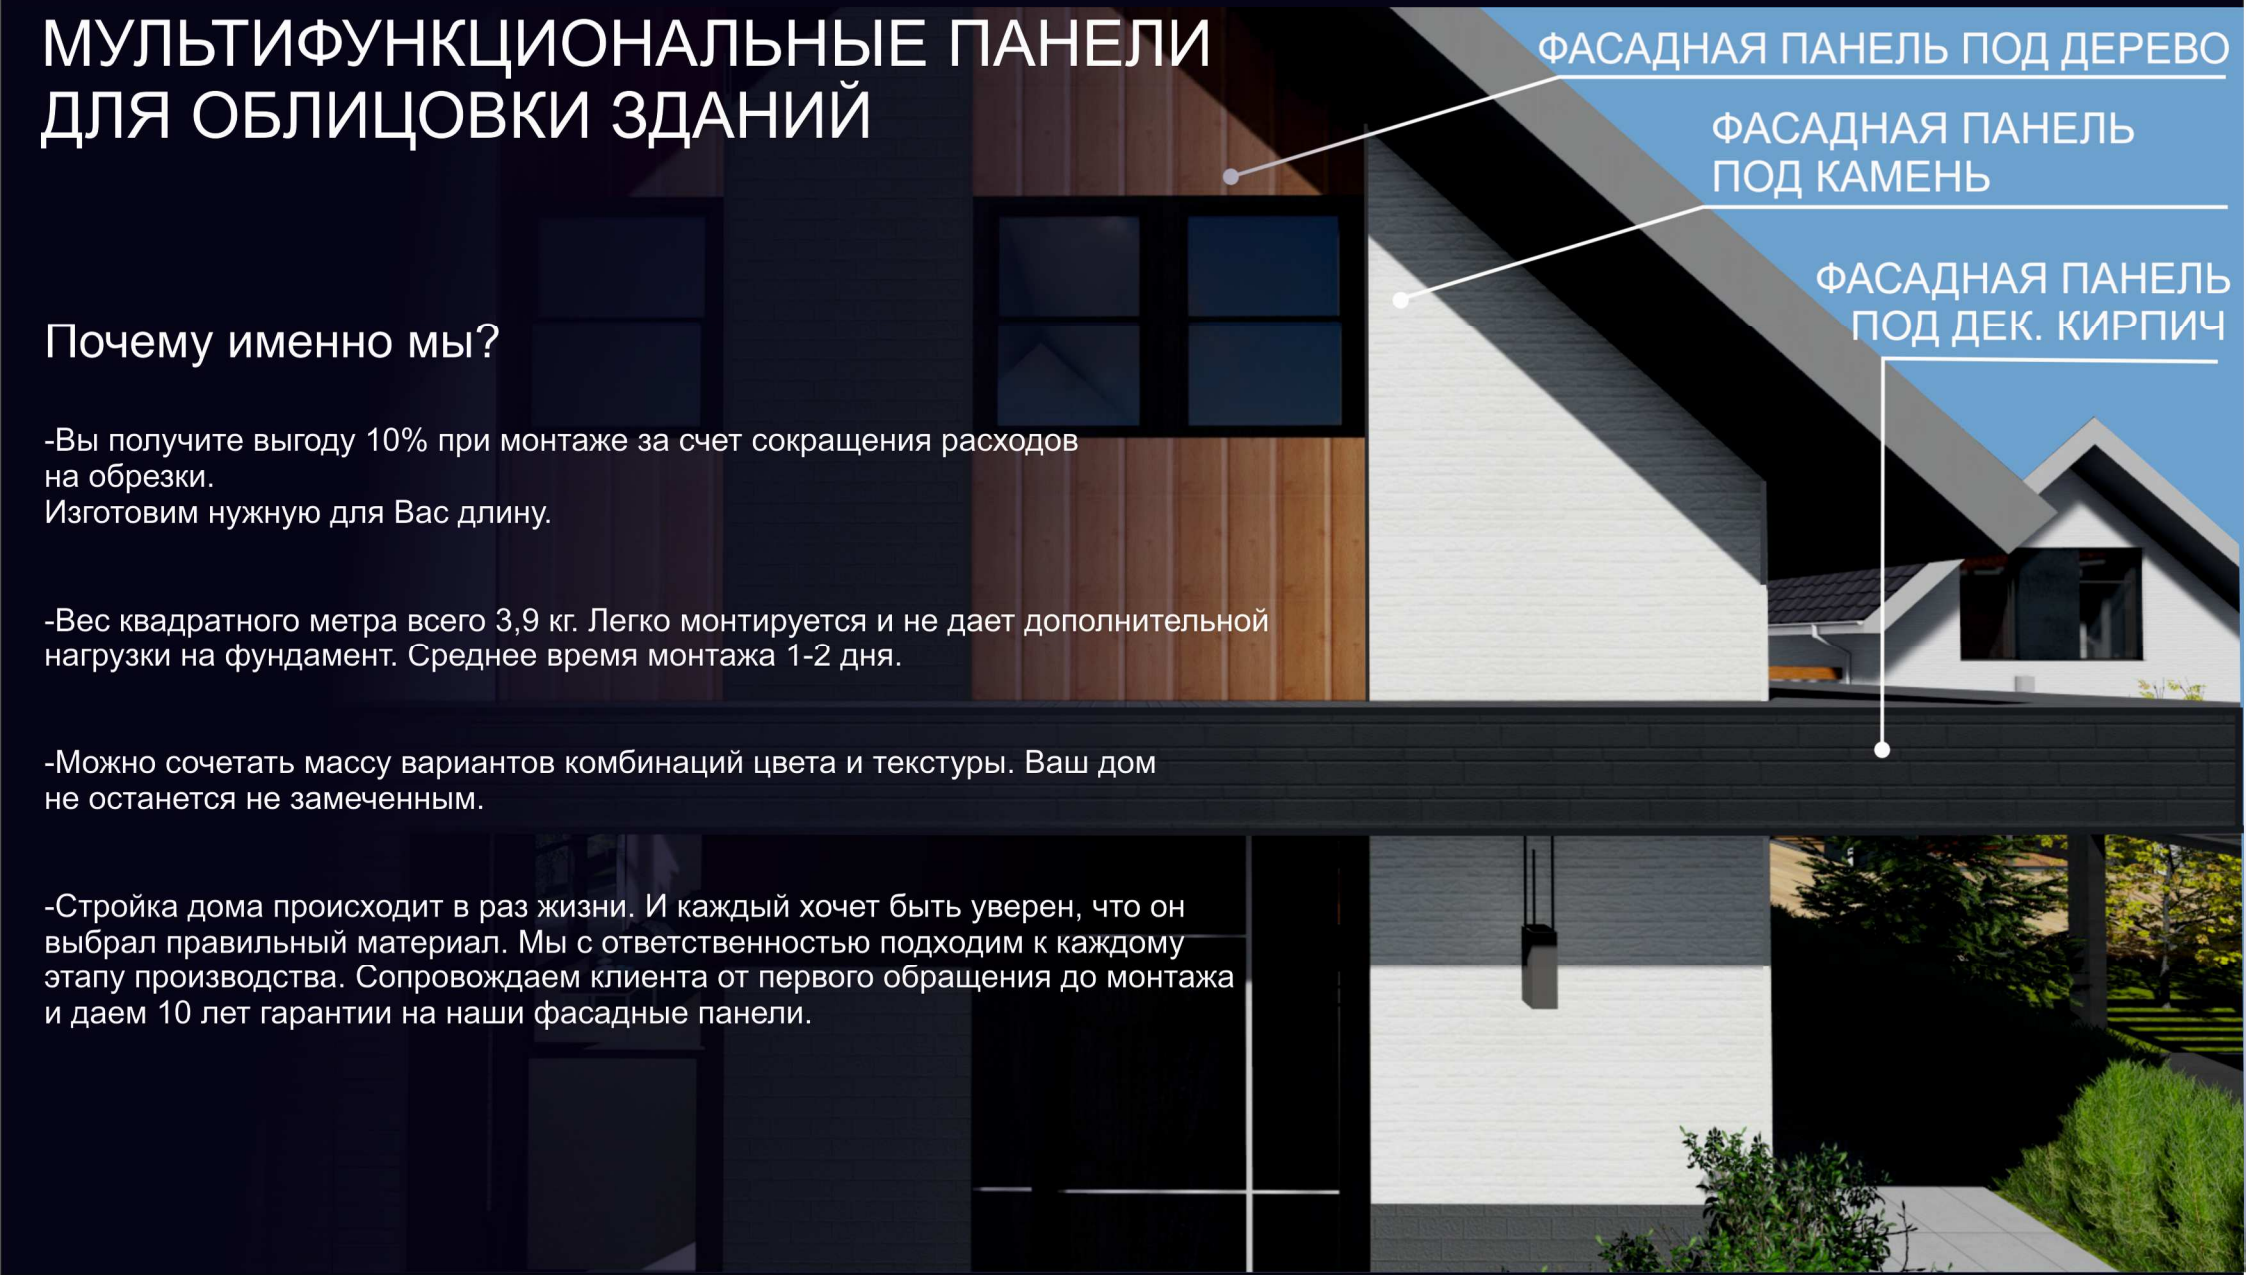

ПАНЕЛИ ДЛЯ ФАСАДА

COSTLINE

МУЛЬТИФУНКЦИОНАЛЬНЫЕ ПАНЕЛИ ДЛЯ ОБЛИЦОВКИ ЗДАНИЙ

Почему именно мы?

-Вы получите выгоду 10% при монтаже за счет сокращения расходов на обрезки.

Изготовим нужную для Вас длину.

-Вес квадратного метра всего 3,9 кг. Легко монтируется и не дает дополнительной нагрузки на фундамент. Среднее время монтажа 1-2 дня.

-Можно сочетать массу вариантов комбинаций цвета и текстуры. Ваш дом не останется незамеченным.

-Стройка дома происходит в раз жизни. И каждый хочет быть уверен, что он выбрал правильный материал. Мы с ответственностью подходим к каждому этапу производства. Сопровождаем клиента от первого обращения до монтажа и даем 10 лет гарантии на наши фасадные панели.

ФАСАДНАЯ ПАНЕЛЬ ПОД ДЕРЕВО

ФАСАДНАЯ ПАНЕЛЬ
ПОД КАМЕНЬ

ФАСАДНАЯ ПАНЕЛЬ
ПОД ДЕК. КИРПИЧ